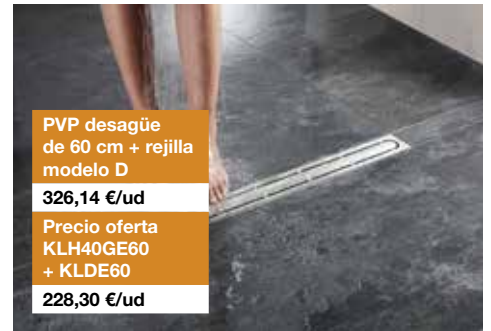

### Schlüter®-KERDI-DRAIN

Desagües centrales para la construcción de platos de ducha de obra.

**PVP desagüe de 60 cm + rejilla modelo D**  
**326,14 €/ud**  
 Precio oferta  
**KLH40GE60 + KLDE60**  
**228,30 €/ud**