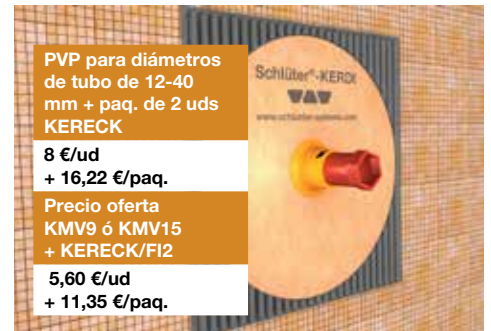

PVP para diámetros de tubo de 12-40 mm + paq. de 2 uds KERECK
8 €/ud + 16,22 €/paq.
Precio oferta
KMV9 ó KMV15 + KERECK/FI2
5,60 €/ud + 11,35 €/paq.

Schlüter®-KERDI-MV / KERECK-FI

Piezas especiales para la impermeabilización del paso de tuberías y esquinas.