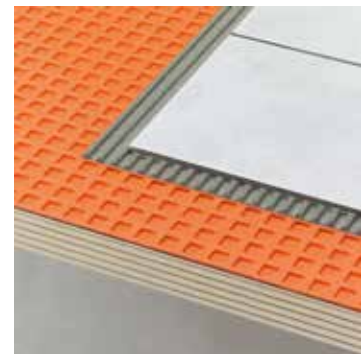

**Lámina DITRA
Rollo 30m²**

10,95€/m²

UBICACIÓN Y CONTACTO

SANTANDER Candina

Avda. Candina, 9 · T. 942 33 53 00
MATERIALES DE CONSTRUCCIÓN · FONTANERÍA
EXPOSICIÓN

SANTANDER Lealtad

Lealtad, 2 · T. 942 21 09 00
EXPOSICIÓN · FONTANERÍA · OFICINAS

NOJA

Avda. Santander, 72 · T. 942 63 06 29
ALMACÉN · EXPOSICIÓN