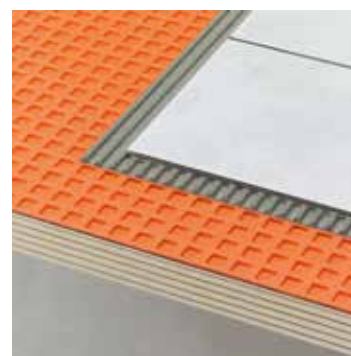

**Lámina DITRA
Rollo 30m²**

10,95€/m²

UBICACIÓN Y CONTACTO

SANTANDER Candina

Avda. Candina, 9 · T. 942 33 53 00
MATERIALES DE CONSTRUCCIÓN · FONTANERÍA
EXPOSICIÓN

SANTANDER Lealtad

Lealtad, 2 · T. 942 21 09 00
EXPOSICIÓN · FONTANERÍA · OFICINAS

NOJA

Avda. Santander, 72 · T. 942 63 06 29
ALMACÉN · EXPOSICIÓN